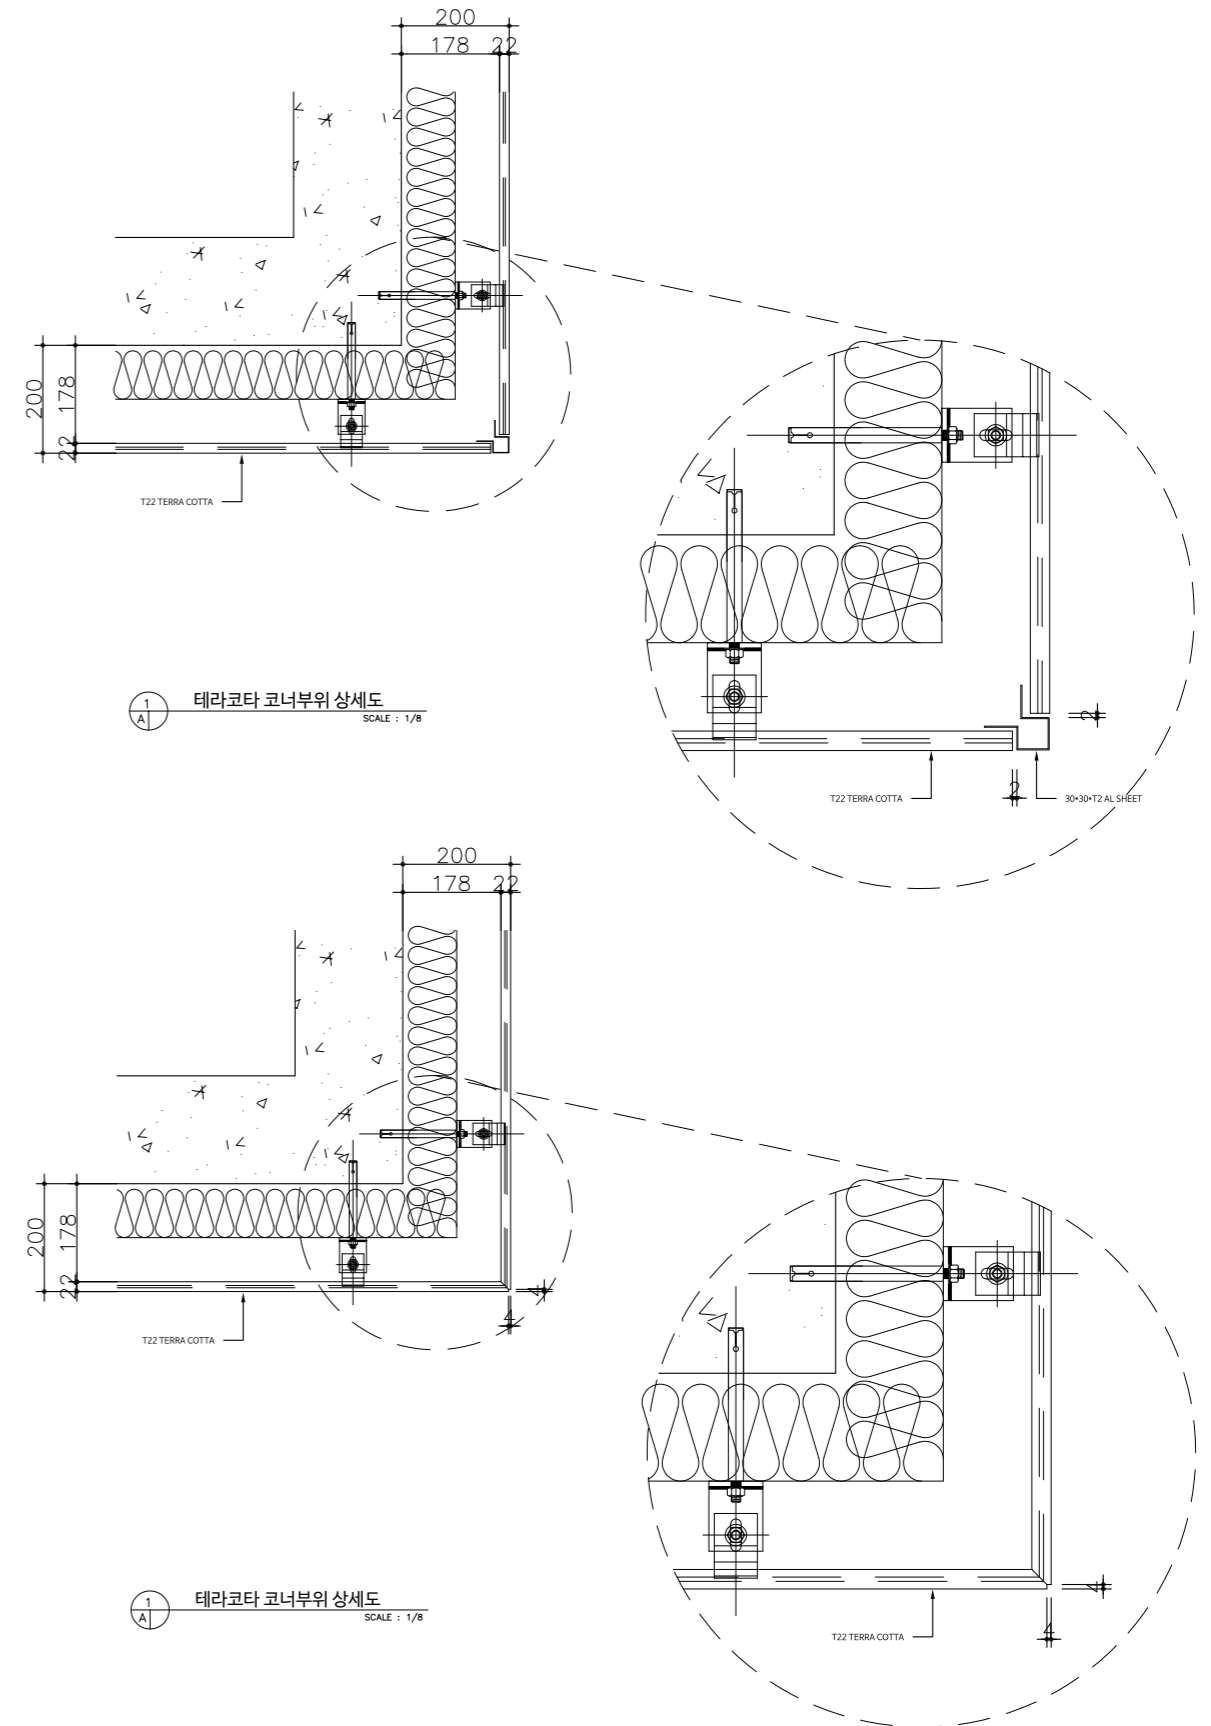

Installation details