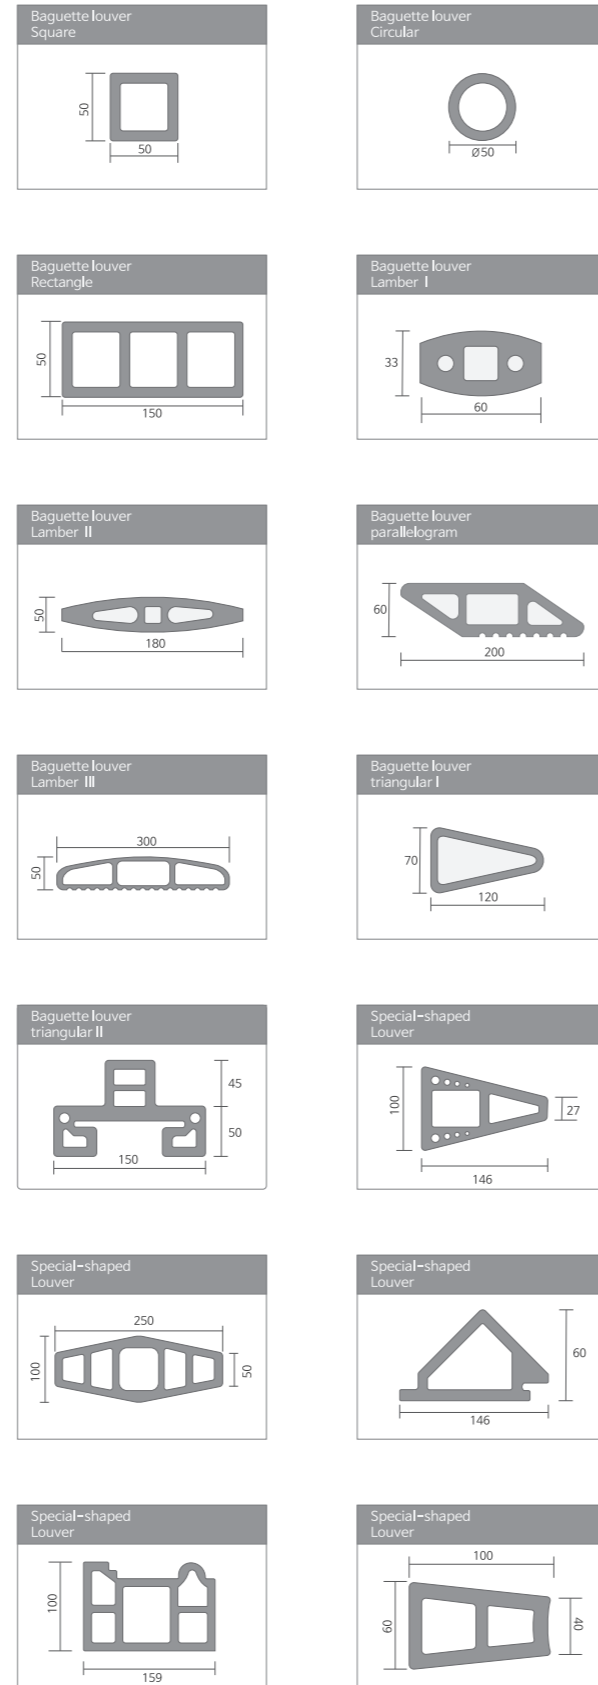

Product Specification

● 패널 제품규격 단위:mm

- F18** 생산길이 : 300 ~ 1500
생산폭 : 210, 310, 360, 410, 460, 510
- F20** 생산길이 : 300 ~ 1500
생산폭 : 210, 310, 410, 460, 510
- FL22** 생산길이 : 300 ~ 1500
생산폭 : 610
- F30** 생산길이 : 300 ~ 1500
생산폭 : 210, 310, 460, 510, 610, 810
- FL30** 생산길이 : 300 ~ 1500
생산폭 : 610
- F40** 생산길이 : 600 ~ 1800
생산폭 : 710, 810, 910, 1010

● 루버 제품규격 단위:mm

- 생산길이 : 300 ~ 1500
- 사각형루버
50x50, 50x100, 50x150, 50x200, 60x60, 60x80, 60x100, 60x150, 70x70, 70x100, 80x80, 80x100, 80x160, 80x200, 90x90, 90x120, 100x200.....
- 원형루버
Ø50, Ø60, Ø70, Ø80, Ø90....
- 유선형루버
85x40, 180x35, 188x50....

Grooved-Surfaced Panels

Line Surfaced Panels

Stripy Panels

Stripy Panels

Nap Panels

Glazed Panels

Special Cladding

Special Panels

Ceramic tiles

Ceramic tiles

Ceramic tiles

Ceramic tiles

Ceramic tiles

Terracotta Louver

Many types of louver

Application