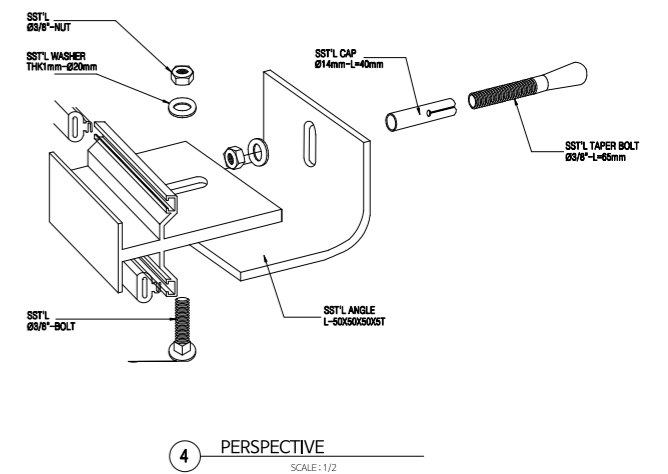

técnico-technical
paneltek TERRACOTTA

Installation details

Installation details

BYUCKSAN paneltek

(주)벽산 상품개발운영팀

서울시 중구 퇴계로 307 광희빌딩 10F, 14F

TEL 02-2260-6263

www.byucksan.com