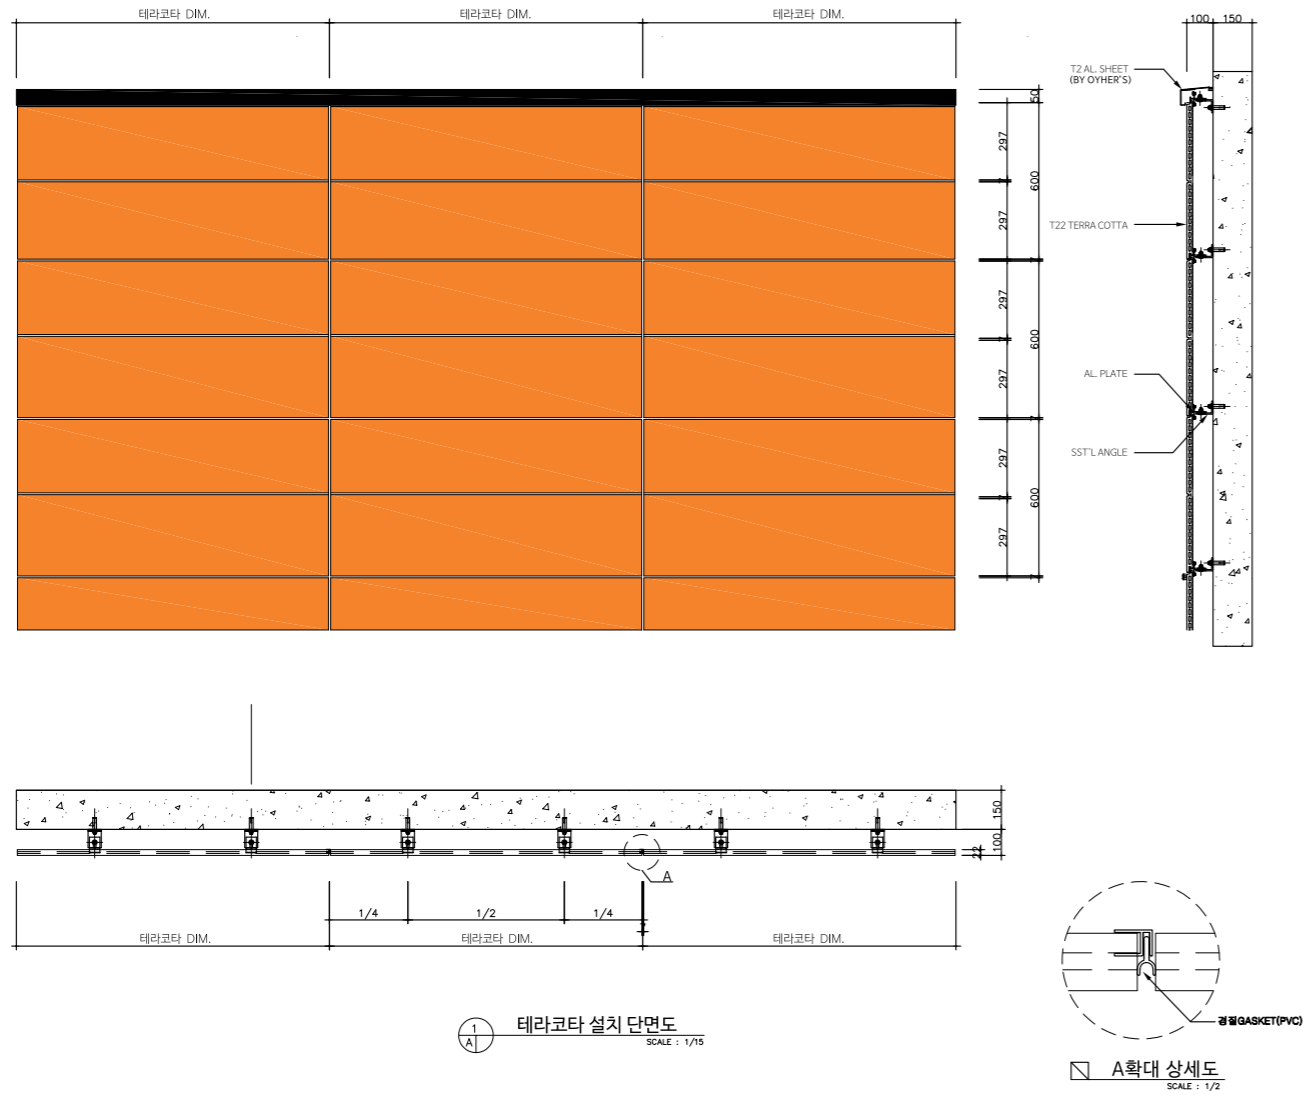

Installation details

Installation details