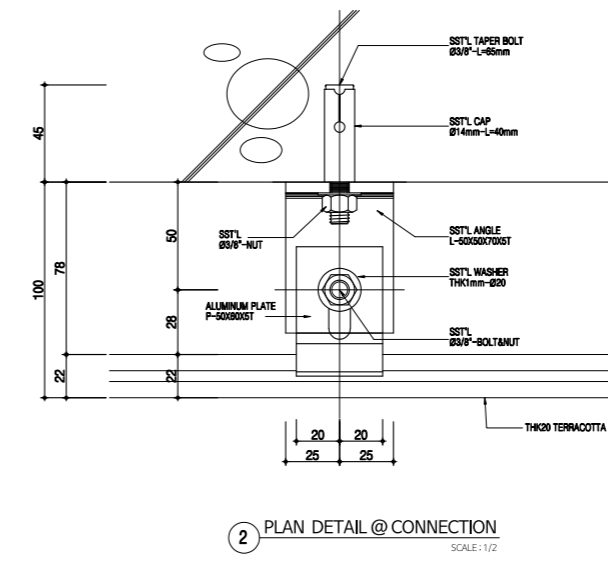

● 루버 제품규격 단위:mm

- 생산길이 : 300 ~ 1500
- 사각형루버
50x50, 50x100, 50x150, 50x200, 60x60, 60x80, 60x100, 60x150, 70x70, 70x100, 80x80, 80x100, 80x160, 80x200, 90x90, 90x120, 100x200.....
- 원형루버
Ø50, Ø60, Ø70, Ø80, Ø90....
- 유선형루버
85x40, 180x35, 188x50....

técnico-technical
paneltek TERRACOTTA

Installation details

Installation details

BYUCKSAN paneltek

(주)벽산 상품개발운영팀

서울시 중구 퇴계로 307 광희빌딩 10F, 14F

TEL 02-2260-6263

www.byucksan.com