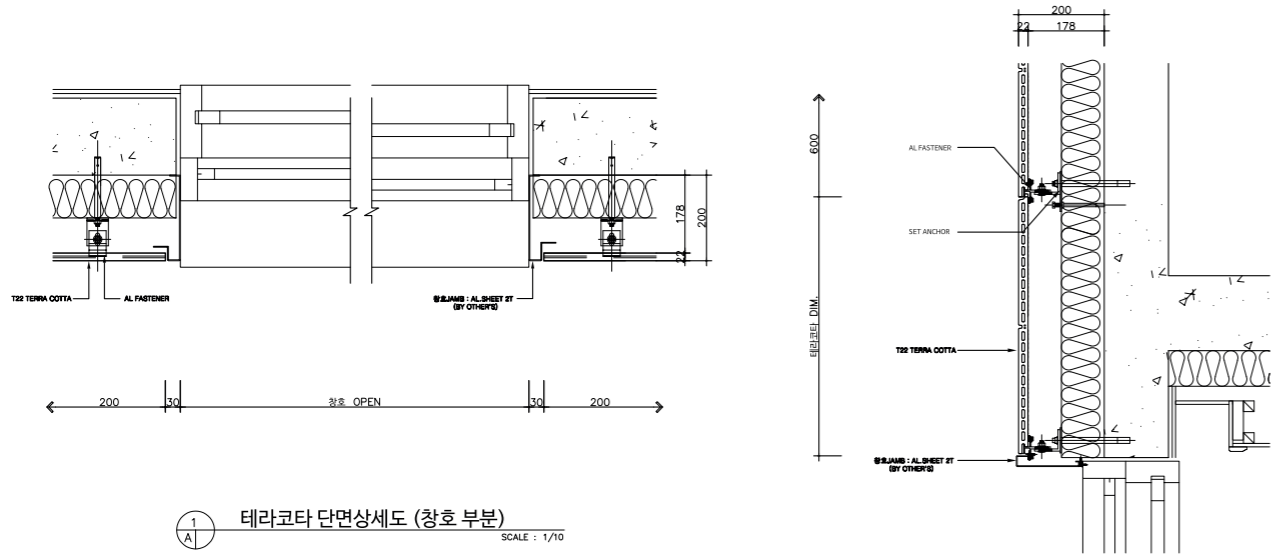

técnico-technical
paneltek TERRACOTTA

Installation details

Installation details

BYUCKSAN paneltek

(주)벽산 상품개발운영팀

서울시 중구 퇴계로 307 광희빌딩 10F, 14F

TEL 02-2260-6263

www.byucksan.com