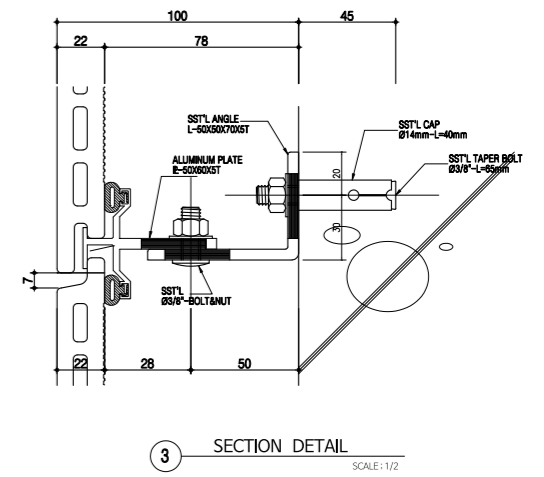

técnico-technical
paneltek TERRACOTTA

Installation details

Installation details

BYUCKSAN paneltek

(주)벽산 상품개발운영팀

서울시 중구 퇴계로 307 광희빌딩 10F, 14F

TEL 02-2260-6263

www.byucksan.com