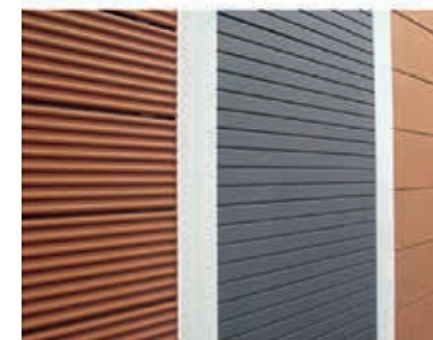

Product Advantages 제품 특징점

에너지 절약

중공형 디자인은 건물 구조 시스템의 부하를 줄이고 단열, 보온, 방음 및 소음 감소 기능이 우수하며 에너지 절약에 탁월합니다.

최첨단 기술 및 환경 보호

세계 최고의 압출/사출 기술은 제품의 구성을 더 균일하고 치밀하게 형성하며 생산 공정의 친환경성과 재활용 효율을 증대시킵니다.

다양한 색상 및 디자인

제품 색상 선택의 폭이 넓으며 다양한 형상과 입체 효과, 탁월한 예술적 분위기로 각종 디자인 수요를 충족합니다.

낮은 흡수율, 고강도, 고성능

일반 테라코타패널 대비 낮은 흡수율을 지니며 강도, 안전성, 내마모성, 내진성, 내오염성 등에서 우수한 성능을 보입니다.

EU DIT, CE 인증

유럽 기준 EU DIT 및 CE 인증 테스트를 통과하였으며 견고한 품질을 바탕으로 11 kPa 이상의 강풍도 견딜 수 있는 구조입니다.

천연 원료의 고온 소성 제조

고품질 천연 원료로 고온에서 소성됩니다. 내부와 외부 모두 변색되지 않으며 생산품 별 색상 차이가 적습니다.

설치 및 유지 보수 용이

오픈 조인트 시공으로 설치가 빠르고 편리하며, 유지관리가 용이합니다.