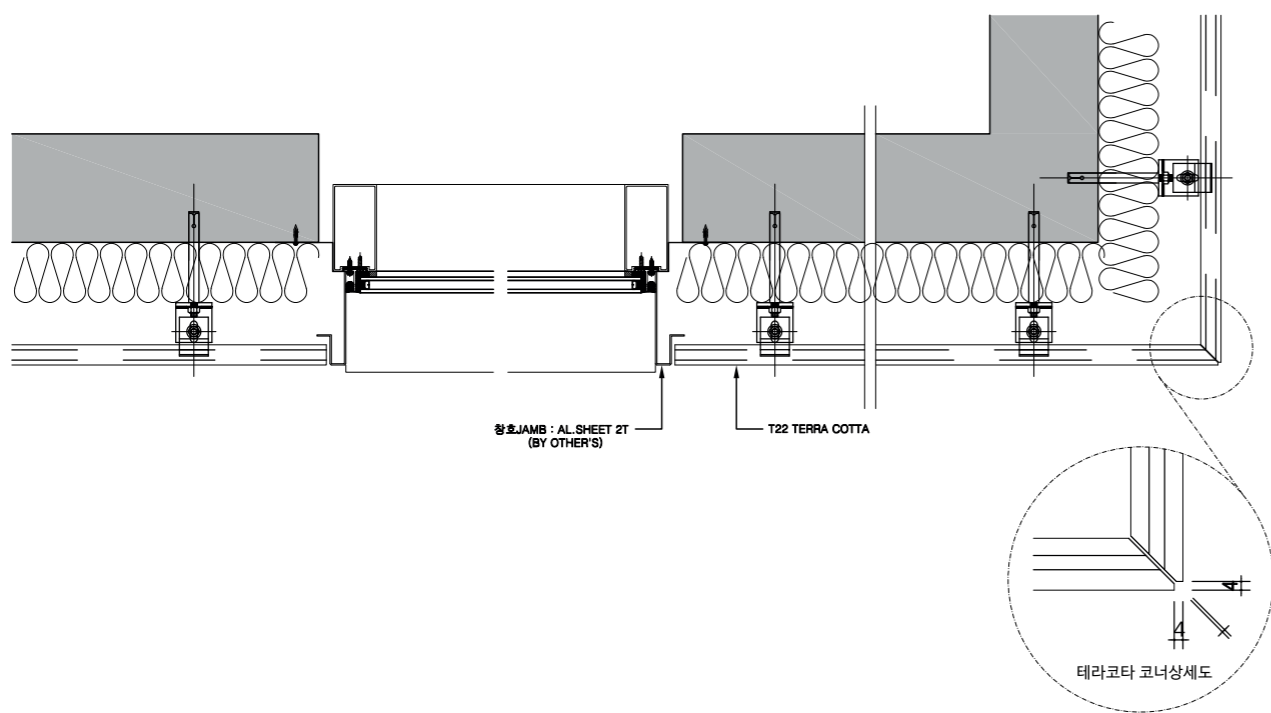

técnico-technical
paneltek TERRACOTTA

Installation details

Installation details

BYUCKSAN paneltek

(주)벽산 상품개발운영팀

서울시 중구 퇴계로 307 광희빌딩 10F, 14F

TEL 02-2260-6263

www.byucksan.com